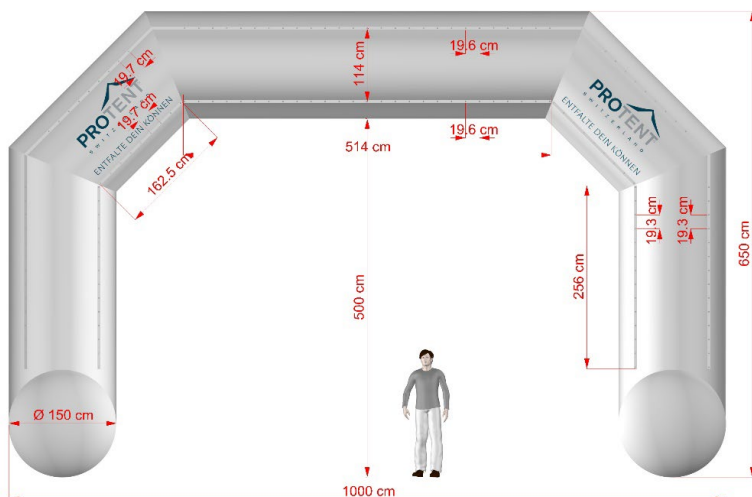

SLRG SSS

I vostri nuotatori di salvataggio

Arco ProTent

Perfetto per segnalare un'eventuale area di partenza e/o d'arrivo durante le traversate dei laghi. Pro-Tent mette a disposizione un arco in esclusiva per le sezioni SSS.

Importante: chi è interessato all'arco è pregato di inviare un'email a m.furrer@sss.ch.

Scorta

Dimensioni:

Colore:

Ulteriori informazioni:

1 arco Pro-Tent-Classic, gonfiabile

circa 10x6.5x1.5m (b x h x diametro), vedi foto in basso

bianco (branding Pro-Tent in alto e sulle gambe)

deve essere ritirato a Rüti (ZH)

incl. soffiatore elettrico Gibb 1.5 PS/1.1 kW (230V, CE e IP44)

Accessori: clip, corda per fissaggio